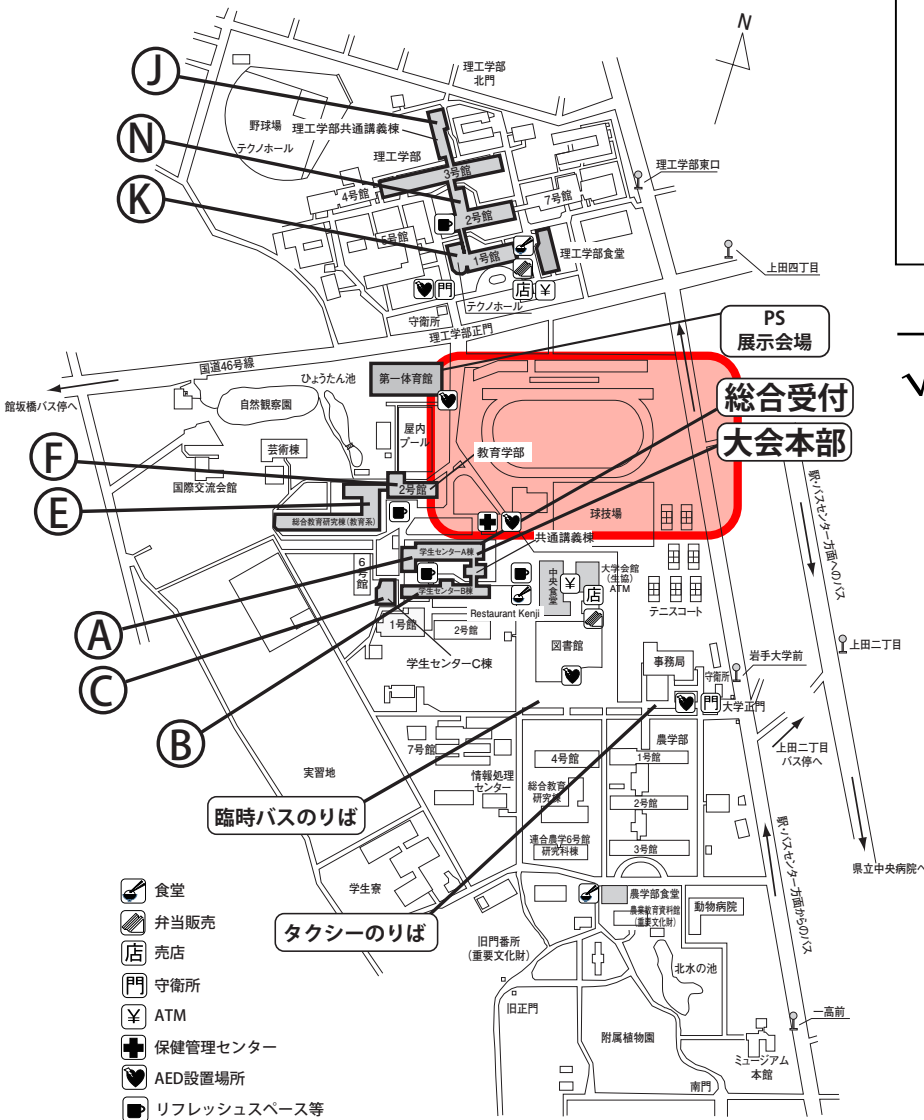

今こそ癒しの盛岡へ

日本物理学会 2017年 秋季大会

学会サッカー：岩手大学

学会サッカー

日時：2017年9月23日（土）

-学会3日目-

時間：16:00 - 19:00で予約

場所：岩手大学運動場

会場案内

懇親会

ベアレン醸造所直営レストラン

BEER PUB **BAEREN** [ピザパブ ベアレン]
材木町

日時：2017年9月23日（土）

時間：19:00 - で予約

(2時間30分：3500円コース)

場所：ベアレンビール・材木町店

アクセス：歩いて行きます(20分程)

土曜夕方の「よ市」(マルクト)が見れるかも?!